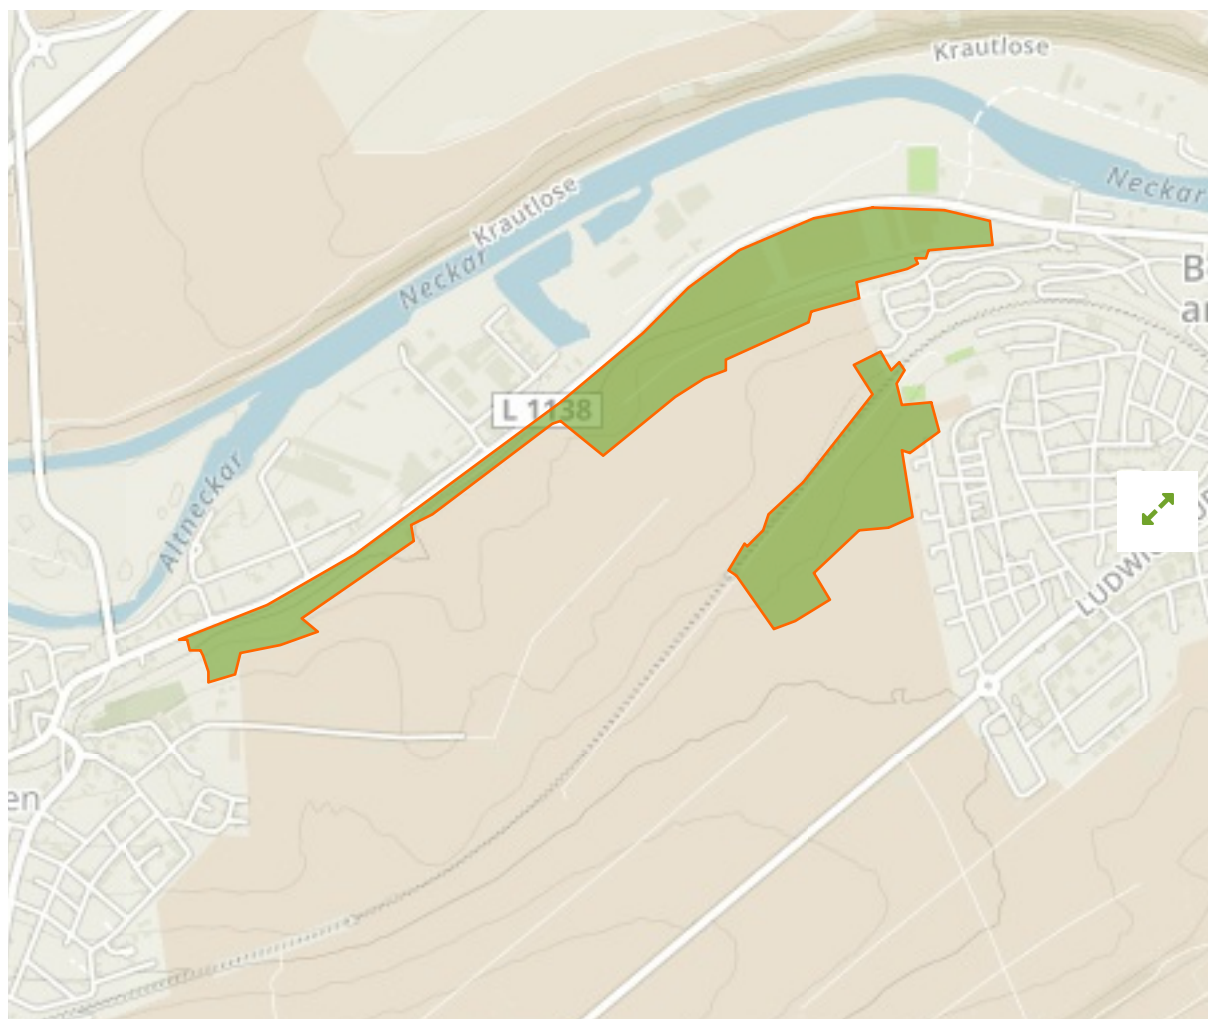

# Landschaftsbestandteile Der Neckartalaue Zwischen Benningen Und Freiberg Und Landschaftsbestandteile In Den Gewannen Steinlanden, Oberer Beihinger Weg Und Seelach (4 Teilgebiete) in Germany

The designations employed and the presentation of material on this map do not imply the expression of any opinion whatsoever on the part of the Secretariat of the United Nations concerning the legal status of any country, territory, city or area or of its authorities, or concerning the delimitation of its frontiers or boundaries.

WDPA ID

**322414**

Reported Area

# 0.67 km<sup>2</sup>

## Attributes

---

<b>Original Name</b>	<b>Landschaftsbestandteile Der Neckartalaue Zwischen Benningen Und Freiberg Und Landschaftsbestandteile In Den Gewannen Steinlanden, Oberer Beihinger Weg Und Seelach (4 Teilgebiete)</b>
<b>English Designation</b>	<b>Landscape Protection Area</b>
<b>IUCN Management Category</b>	<b>V</b>
Status	Designated
Type of Designation	National
Status Year	1993
Sublocation	
Governance Type	Federal or national ministry or agency
Management Authority	Bundesamt für Naturschutz
Management Plan	Not Reported
International Criteria	Not Applicable